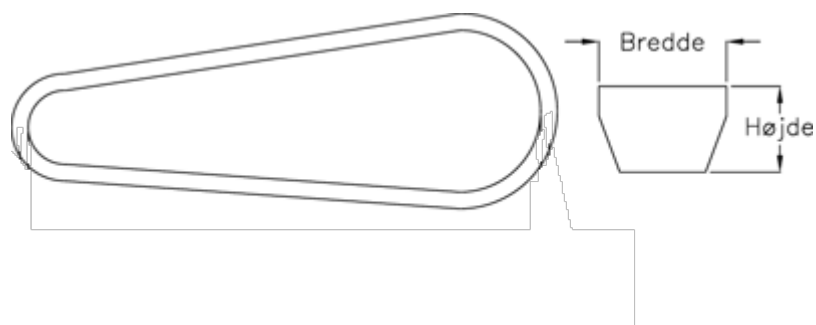

Varenummer: 601962662580
Beskrivelse: Gates kilerem SPB 2580 Ld 2580
DELTA NARROW

Mål

Bredde	= 16
Højde	= 13
Middellængde	= 2580